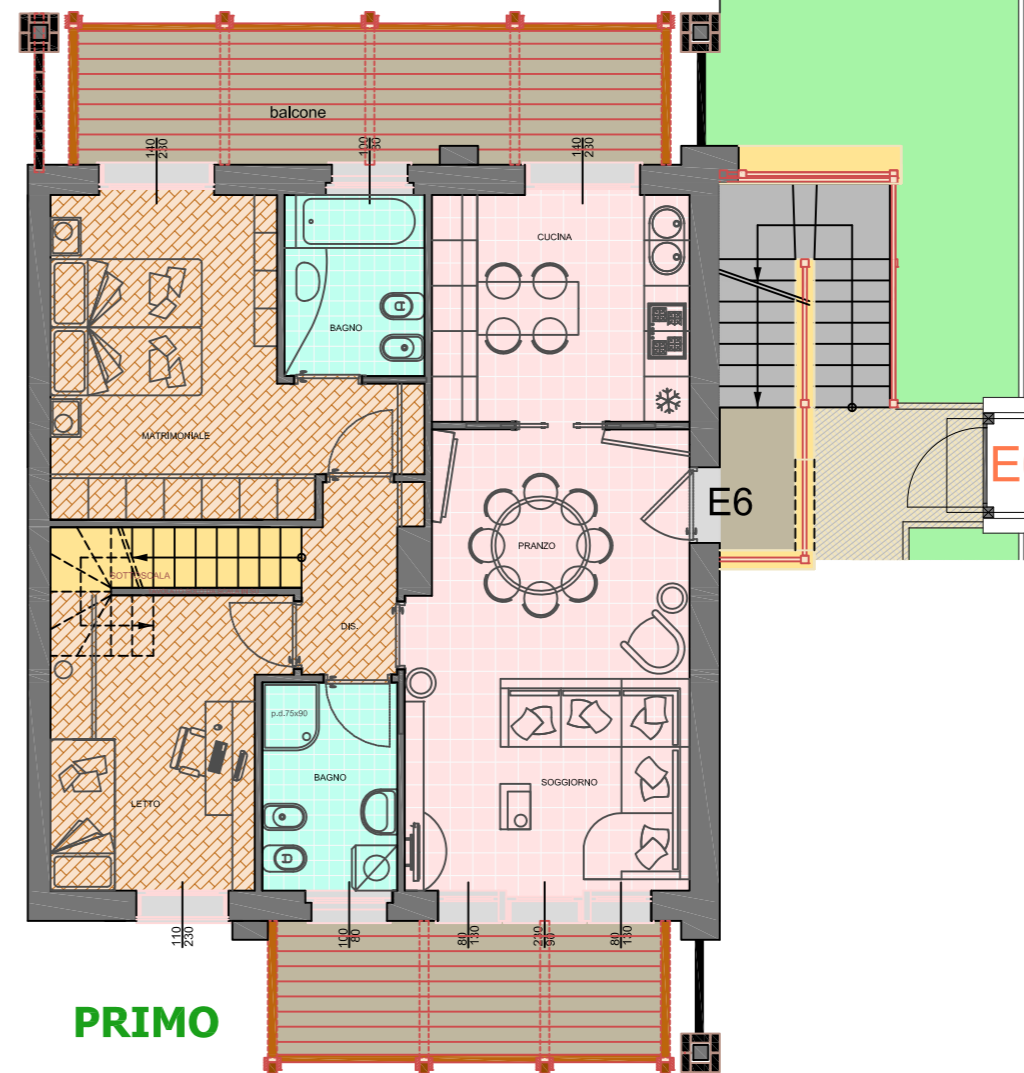

edilprogram
COSTRUIAMO RAPPORTI DI FIDUCIA
www.edilprogram.it
info@edilprogram.it
BERGAMO - Via S. Bernardino, 139/E
Tel. 035.32.31.911-Fax 035.32.31.912
TREVIGLIO - Via A. De Gasperi, 11
Tel. e Fax 0363.41.96.00

a Brusaporto
Residence delle Querce
via per Albano S.A.
e' un'iniziativa di
C.R.B.s.p.a.
seguita e promossa in esclusiva da Edilprogram

LE MISURE E LE ILLUSTRAZIONI DEVONO INTENDERSI SOMMARIE ED INDICATIVE
in fase esecutiva, per esigenze tecnico-costruttive, potranno subire variazioni
Non sono riportati eventuali ingombri tecnici e strutturali

via Albano S.A.

scala disegno
1 : 100
tipologia unità immobiliare
APP. IN VILLA
piano unità immobiliare
PRIMO
denominazione unità immobiliare
E.6