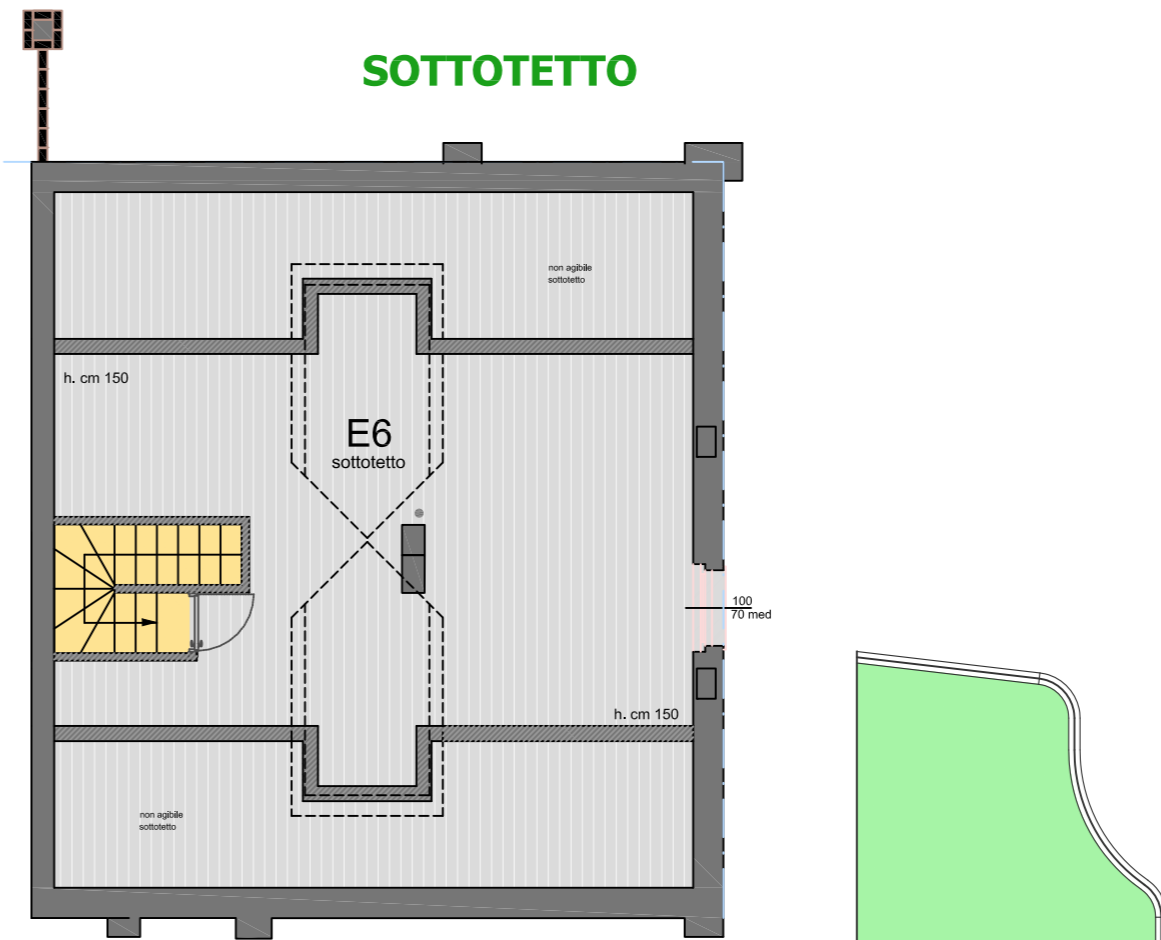

immagini generali

immagini generali

immagini generali

immagini generali

edilprogram
 COSTRUIAMO RAPPORTI DI FIDUCIA
www.edilprogram.it
info@edilprogram.it
 BERGAMO - Via S. Bernardino, 139/E
 Tel. 035.32.31.911-Fax 035.32.31.912
 TREVIGLIO - Via A. De Gasperi, 11
 Tel. e Fax 0363.41.96.00

a Brusaporto
Residence delle Querce
 via per Albano S.A.
 e' un'iniziativa di
C.R.B.s.p.a.
 seguita e promossa in esclusiva da Edilprogram

LE MISURE E LE ILLUSTRAZIONI DEVONO INTENDERSI SOMMARIE ED INDICATIVE
 in fase esecutiva, per esigenze tecnico-costruttive, potranno subire variazioni
 Non sono riportati eventuali ingombri tecnici e strutturali

via Albano S.A.

scala disegno
1 : 100
 tipologia unità immobiliare
APP. IN VILLA
 piano unità immobiliare
PRIMO
 denominazione unità immobiliare
E.6