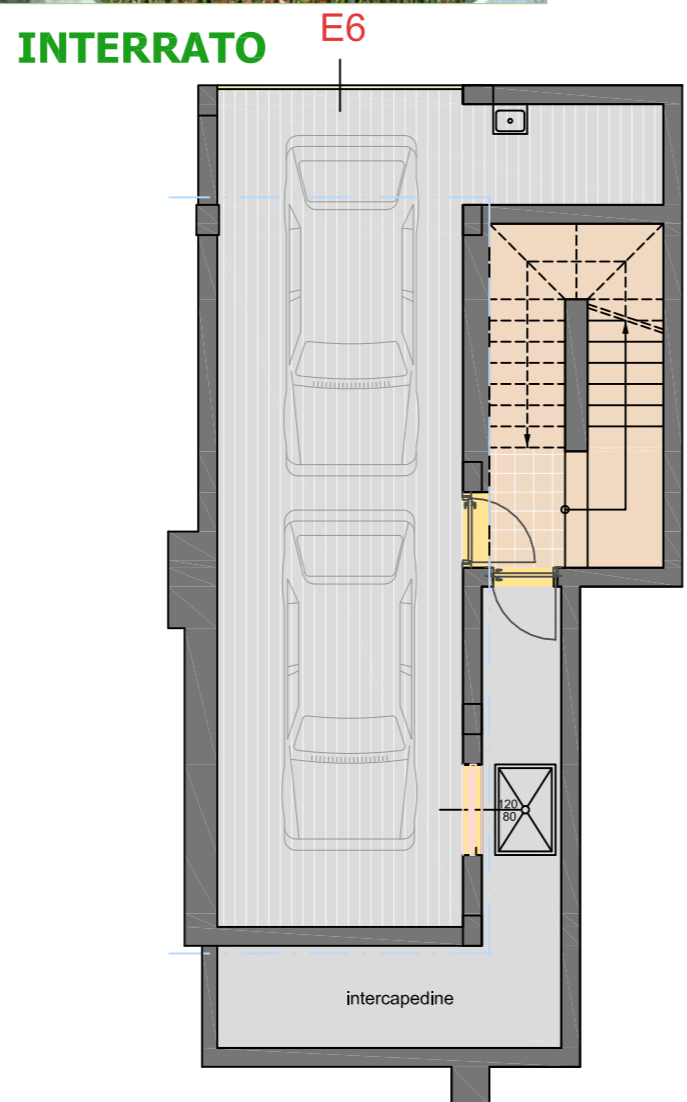

immagini generali

immagini generali

immagini generali

immagini generali

edilprogram
 COSTRUIAMO RAPPORTI DI FIDUCIA
www.edilprogram.it
info@edilprogram.it
 BERGAMO - Via S. Bernardino, 139/E
 Tel. 035.32.31.911-Fax 035.32.31.912
 TREVIGLIO - Via A. De Gasperi, 11
 Tel. e Fax 0363.41.96.00

a Brusaporto
Residence delle Querce
 via per Albano S.A.
 e' un'iniziativa di
C.R.B.s.p.a.
 seguita e promossa in esclusiva da Edilprogram

LE MISURE E LE ILLUSTRAZIONI DEVONO INTENDERSI SOMMARIE ED INDICATIVE
 in fase esecutiva, per esigenze tecnico-costruttive, potranno subire variazioni
 Non sono riportati eventuali ingombri tecnici e strutturali

via Albano S.A.

scala disegno
1 : 100
 tipologia unità immobiliare
APP. IN VILLA
 piano unità immobiliare
PRIMO
 denominazione unità immobiliare
E.6