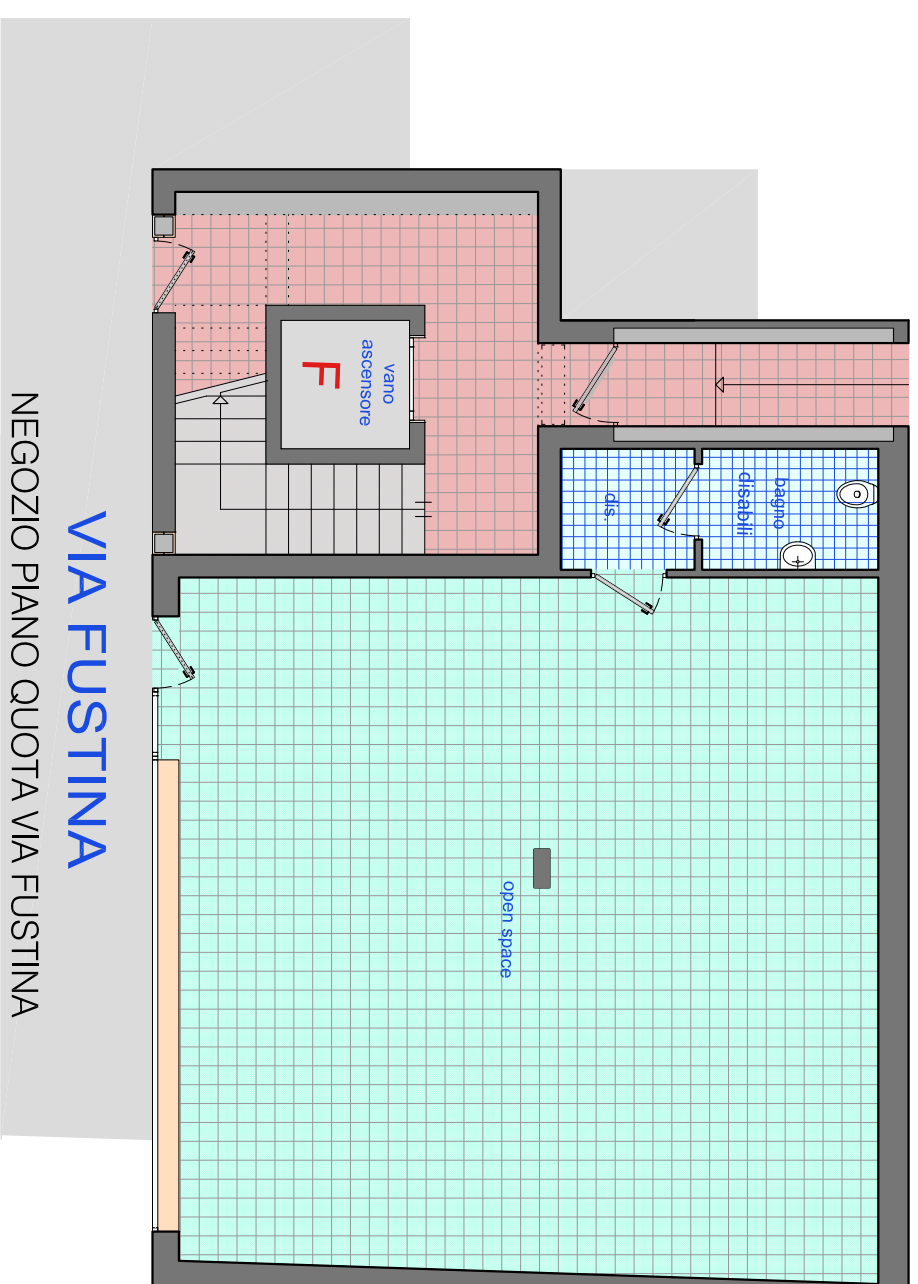

VISTA TRIDIMENSIONALE  
ESTERNA

VISTA TRIDIMENSIONALE  
INTERNA

ESTRATTO DI MAPPA  
POSIZIONE INTERVENTO  
PONTERANICA (bg)

Scala disegno

1:100

**edilprogram**

Sede di Bergamo

Via S. Bernardino, 139/E-Bergamo  
Tel. 035.32.31.911-Fax 035.32.31.912

IN.ED. Srl

ORIENTAMENTO

**LE MISURE DEVONO  
INTENDERSI INDICATIVE**  
In fase esecutiva, per esigenze  
tecnico-costruttive,  
potranno subire variazioni

**LE ILLUSTRAZIONI  
SONO  
PURAMENTE  
INDICATIVE**

INDIVIDUAZIONE PLANIMETRICA

NEGOZIO

**F.T.1.n**