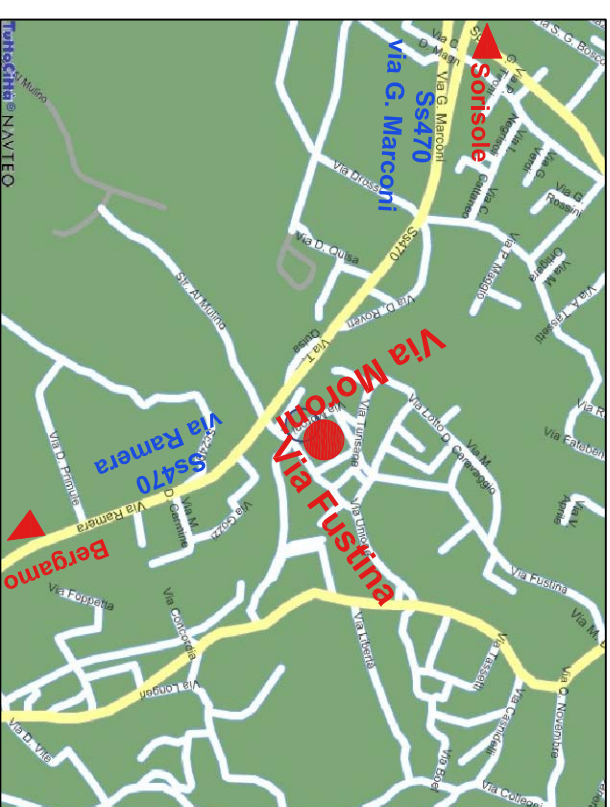

VISTA TRIDIMENSIONALE  
ESTERNA

VISTA TRIDIMENSIONALE  
INTERNA

ESTRATTO DI MAPPA  
POSIZIONE INTERVENTO  
PONTERANICA (bg)

Scala disegno

1:100

**edilprogram**

Sede di Bergamo

Via S. Bernardino, 139/E-Bergamo  
Tel. 035.32.31.911-Fax 035.32.31.912

Filiale di Treviglio

Via A. De Gasperi, 11 - Treviglio  
Tel. e Fax 0363419600

www.edilprogram.it - info@edilprogram.it

I GIARDINI  
DI  
PONTERANICA

" EX ICAM "

Comune di  
PONTERANICA  
Bergamo

è un' iniziativa :