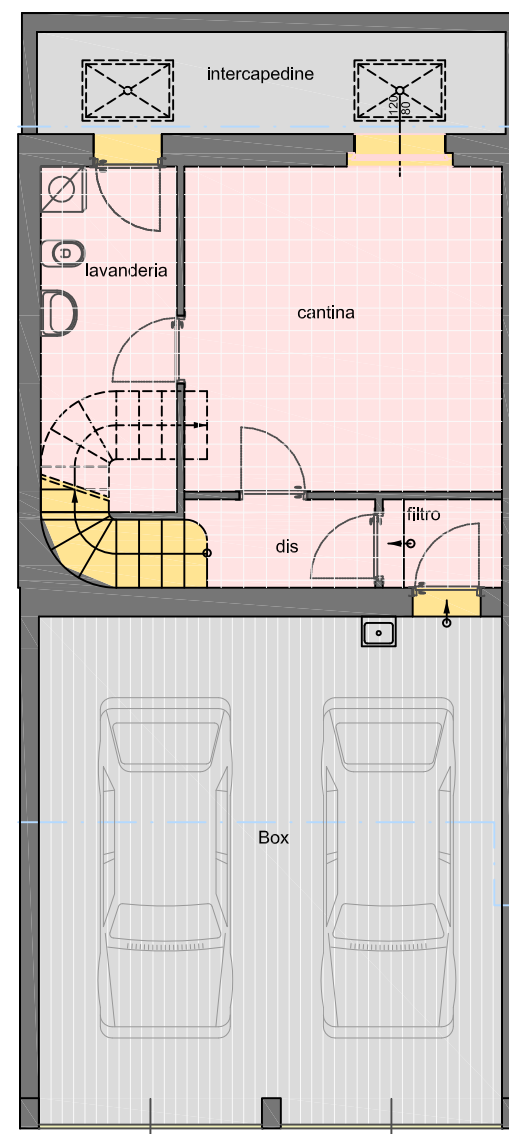

immagini generali

immagini generali

immagini generali

INTERRATO B4

edilprogram

COSTRUIAMO RAPPORTI DI FIDUCIA

www.edilprogram.it
info@edilprogram.it

BERGAMO - Via S. Bernardino, 139/E
 Tel. 035.32.31.911-Fax 035.32.31.912

TREVIGLIO - Via A. De Gasperi, 11
 Tel. e Fax 0363.41.96.00

a Brusaporto

Residence
 delle Querce

via per Albano S.A.

e' un'iniziativa di
C.R.B.s.p.a.

seguita e promossa in esclusiva da Edilprogram

LE MISURE E LE ILLUSTRAZIONI DEVONO INTENDERSI SOMMARIE ED INDICATIVE

in fase esecutiva, per esigenze tecnico-costruttive, potranno subire variazioni

Non sono riportati eventuali ingombri tecnici e strutturali

orientamento

individuazione planimetrica

scala disegno

1 : 100

tipologia unità immobiliare

PIANTE

piano unità immobiliare

VILLA

denominazione unità immobiliare

B.4