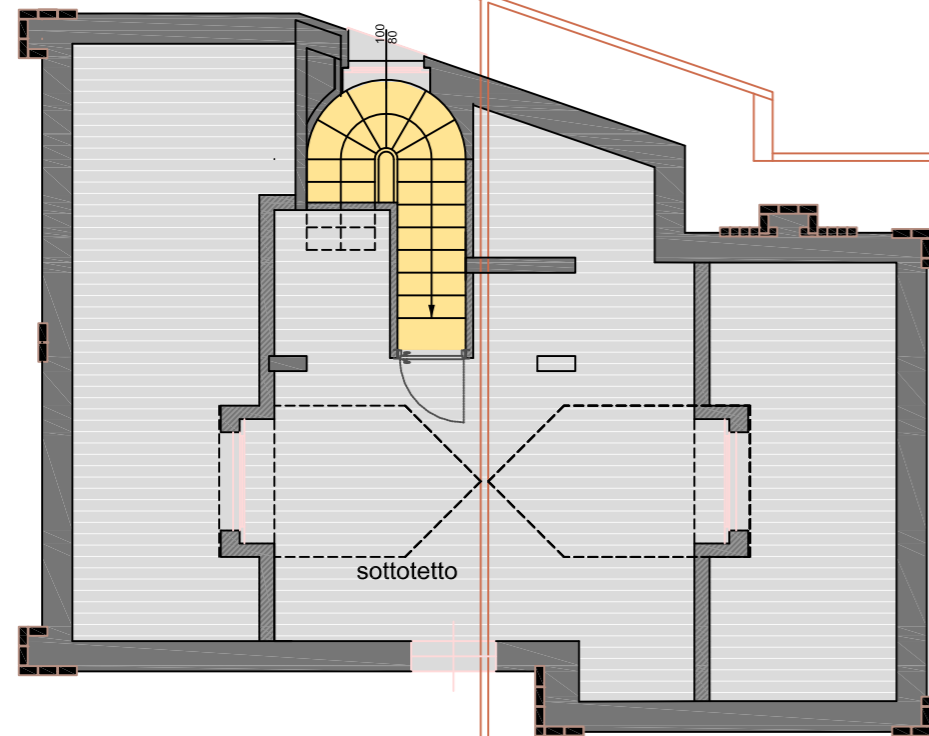

PRIMO

immagini generali

SOTTOTETTO

INTERRATO

C1

edilprogram
 COSTRUIAMO RAPPORTI DI FIDUCIA
www.edilprogram.it
info@edilprogram.it

BERGAMO - Via S. Bernardino, 139/E
 Tel. 035.32.31.911-Fax 035.32.31.912

TREVIGLIO - Via A. De Gasperi, 11
 Tel. e Fax 0363.41.96.00

a Brusaporto

Residence delle Querce

via per Albano S.A.
 e' un'iniziativa di
C. R. B. s.p.a.
 seguita e promossa in esclusiva da Edilprogram

LE MISURE E LE ILLUSTRAZIONI DEVONO INTENDERSI SOMMARIE ED INDICATIVE
 in fase esecutiva, per esigenze tecnico-costruttive, potranno subire variazioni
 Non sono riportati eventuali ingombri tecnici e strutturali

individuazione planimetrica

scala disegno

1 : 100
 tipologia unità immobiliare

PIANTE
 piano unità immobiliare

VILLA
 denominazione unità immobiliare

C.1