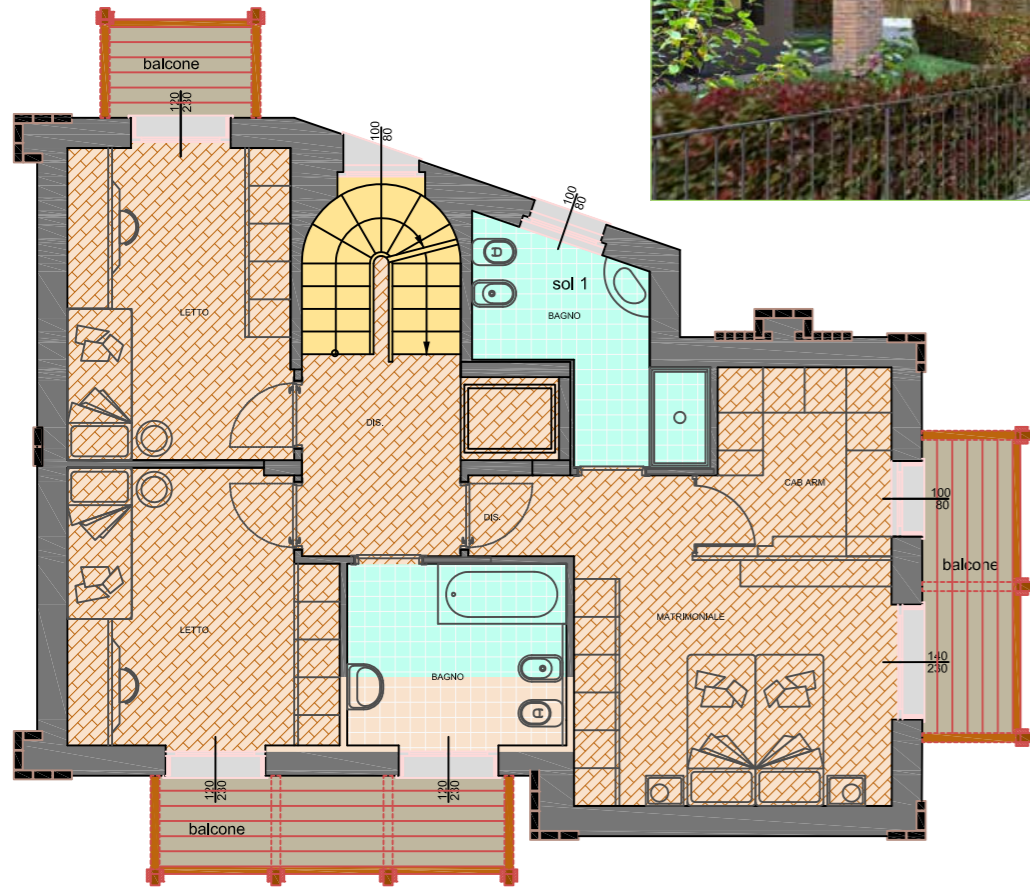

PRIMO

immagini generali